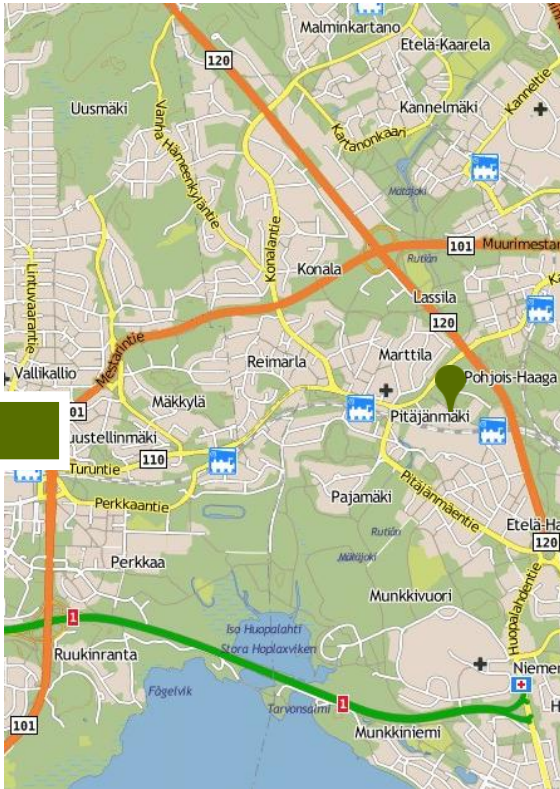

[ DIRECTIONS ]

**How to find us**

**Location**

Ascom Miratel Oy  
 Atomitie 5 B  
 00370 Helsinki  
 Finland  
 T +358 2 415 1200  
 F +358 2 415 1222  
 myynti@ascom.com  
 www.ascom.fi

**SIJAINTI**

Ascom Miratel Helsinki sijaitsee Pitäjänmäen kaupunginosassa osoitteessa Atomitie 5 B.

**ETÄISYYKSIÄ**

Valimon rautatieasema 0,2 km  
 Vihdintie 0,5 km  
 Kehä I 1,5 km  
 Helsinki, keskusta 9,0 km  
 Helsinki-Vantaa lentoasema 15 km

**LOCATION**

Ascom Miratel Helsinki is located in the Pitäjänmäki district at the address Atomitie 5 B.

**DISTANCES**

Valimo railway station 0,2 km  
 Ring I 1,5 km  
 Downtown Helsinki 9,0 km  
 Helsinki-Vantaa airport 15 km