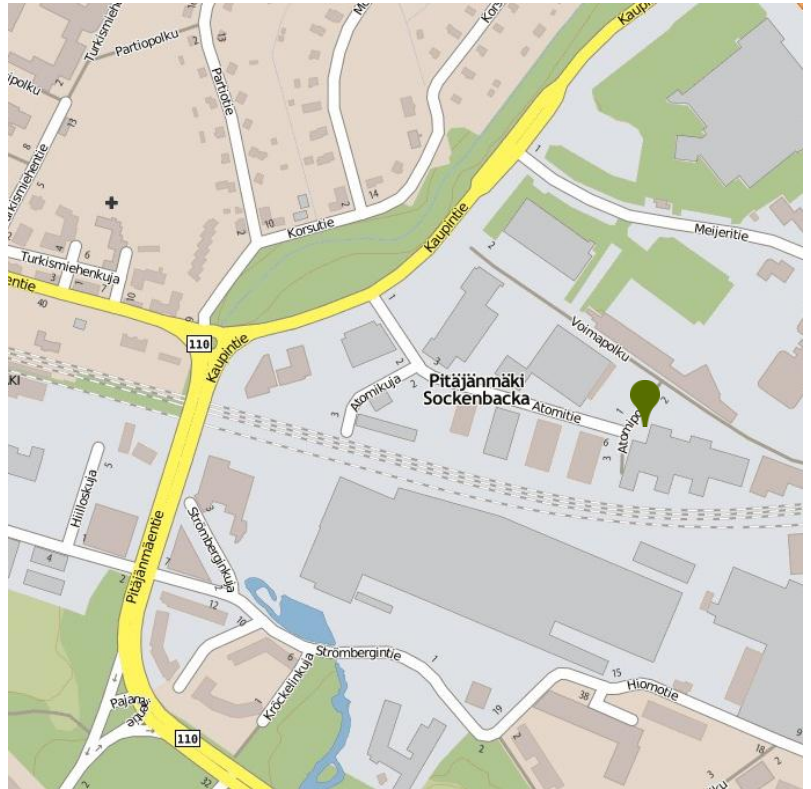

[ DIRECTIONS ]

**How to find us**

**Location**

Ascom Miratel Oy  
 Atomitie 5 B  
 00370 Helsinki  
 Finland  
 T +358 2 415 1200  
 F +358 2 415 1222  
 myynti@ascom.com  
 www.ascom.fi

**SIJAINTI**

Ascom Miratel Helsinki sijaitsee Pitäjänmäen kaupunginosassa osoitteessa Atomitie 5 B.

**ETÄISYYKSIÄ**

Valimon rautatieasema 0,2 km  
 Vihdintie 0,5 km  
 Kehä I 1,5 km  
 Helsinki, keskusta 9,0 km  
 Helsinki-Vantaa lentoasema 15 km

**LOCATION**

Ascom Miratel Helsinki is located in the Pitäjänmäki district at the address Atomitie 5 B.

**DISTANCES**

Valimo railway station 0,2 km  
 Ring I 1,5 km  
 Downtown Helsinki 9,0 km  
 Helsinki-Vantaa airport 15 km