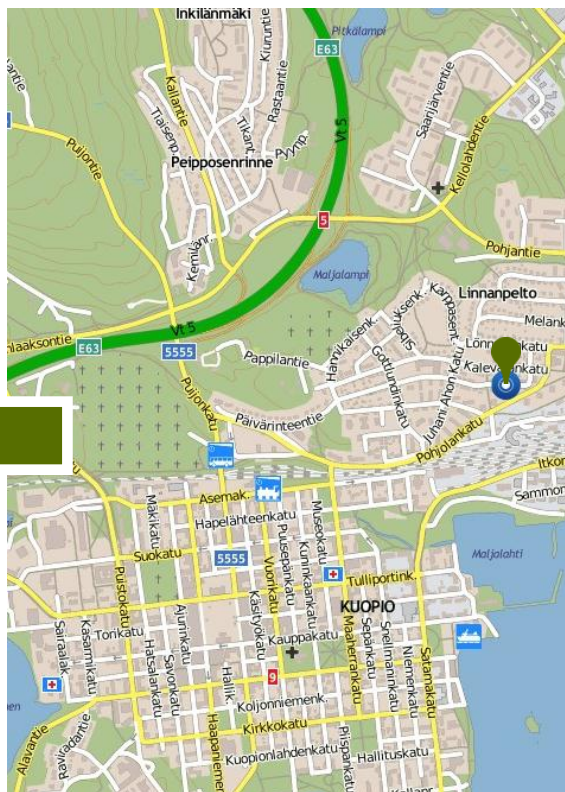

[DIRECTIONS]

How to find us

Location

Ascom Miratel Oy
 Linnanpellonkatu 9
 70500 Kuopio
 Finland
 T +358 2 415 1200
 F +358 2 415 1222
 myynti@ascom.com
 www.ascom.fi

SIJAINTI

Ascom Miratel Kuopio sijaitsee Linnanpellon kaupunginosassa osoitteessa Linnanpellonkatu 9.

ETÄISYYKSIÄ

Kuopion rautatieasema 1,5 km
 Valtatie 5 (E63) 2,0 km
 Kuopio, keskusta 2,0 km
 Kuopion lentoasema 21 km

LOCATION

Ascom Miratel Kuopio is located in the Linnanpelto district at the address Linnanpellonkatu 9.

DISTANCES

Kuopio railway station 1,5 km
 Valtatie 5 highway (E63) 2,0 km
 Downtown Kuopio 2,0 km
 Kuopio airport 21 km