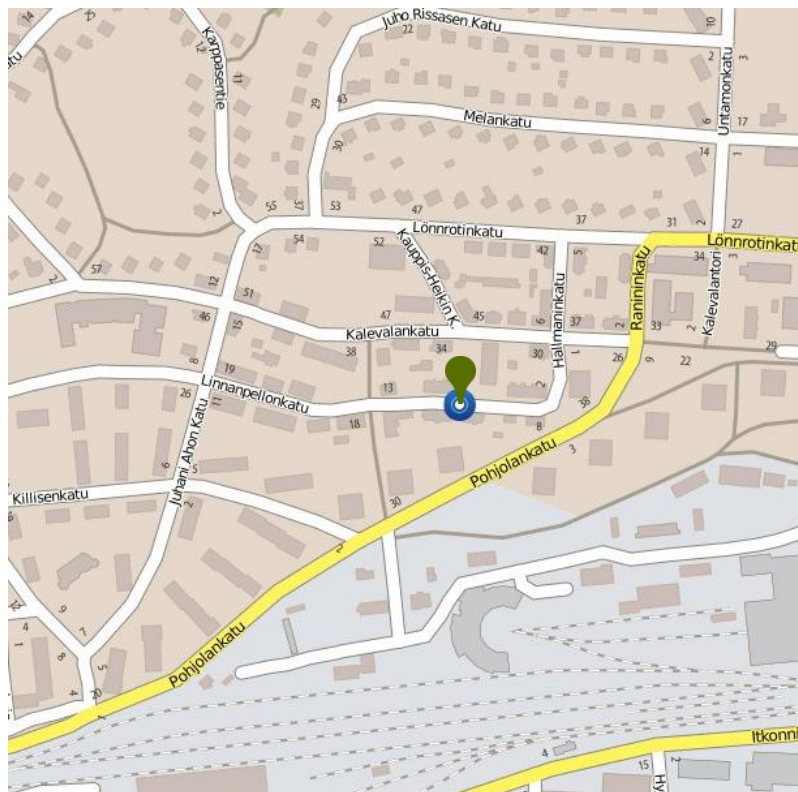

[DIRECTIONS]

How to find us

Location

Ascom Miratel Oy
 Linnanpellonkatu 9
 70500 Kuopio
 Finland
 T +358 2 415 1200
 F +358 2 415 1222
 myynti@ascom.com
 www.ascom.fi

SIJAINTI

Ascom Miratel Kuopio sijaitsee Linnanpellon kaupunginosassa osoitteessa Linnanpellonkatu 9.

ETÄISYYKSIÄ

Kuopion rautatieasema 1,5 km
 Valtatie 5 (E63) 2,0 km
 Kuopio, keskusta 2,0 km
 Kuopion lentoasema 21 km

LOCATION

Ascom Miratel Kuopio is located in the Linnanpelto district at the address Linnanpellonkatu 9.

DISTANCES

Kuopio railway station 1,5 km
 Valtatie 5 highway (E63) 2,0 km
 Downtown Kuopio 2,0 km
 Kuopio airport 21 km