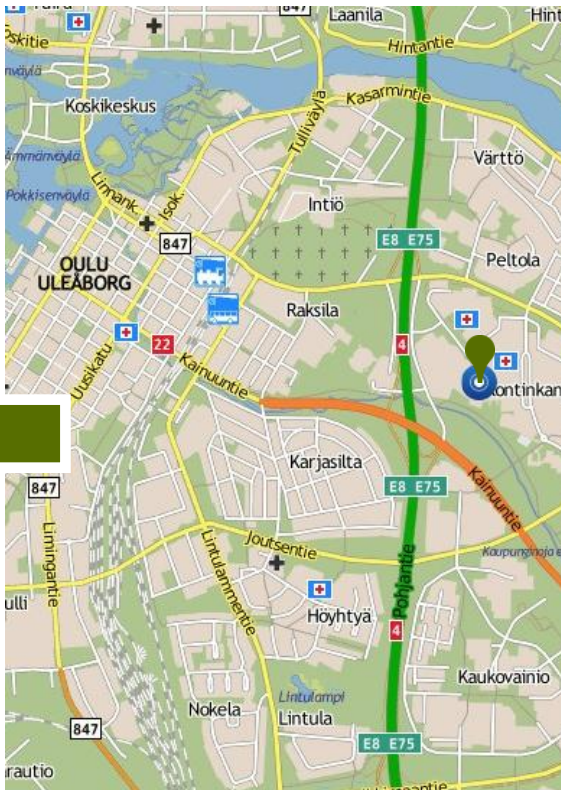

[DIRECTIONS]

How to find us

Location

Ascom Miratel Oy
 Medipolis Center
 Kiviharjuntie 11
 90220 Oulu
 Finland
 T +358 2 415 1200
 F +358 2 415 1222
 myynti@ascom.com
 www.ascom.fi

SIJAINTI

Ascom Miratel Oulu sijaitsee Kontinkankaan alueella Medipolis Centerissä osoitteessa Kiviharjuntie 11.

ETÄISYYKSIÄ

Oulun rautatieasema 2,1 km
 Valtatie 4 (E75) 1,0 km
 Oulu, keskusta 3,0 km
 Oulun lentoasema 22 km

LOCATION

Ascom Miratel Oulu is located in the Kontinkangas district in Medipolis Center at the address Kiviharjuntie 11.

DISTANCES

Oulu railway station 2,1 km
 Valtatie 4 highway (E75) 1,0 km
 Downtown Oulu 3,0 km
 Oulu airport 22 km